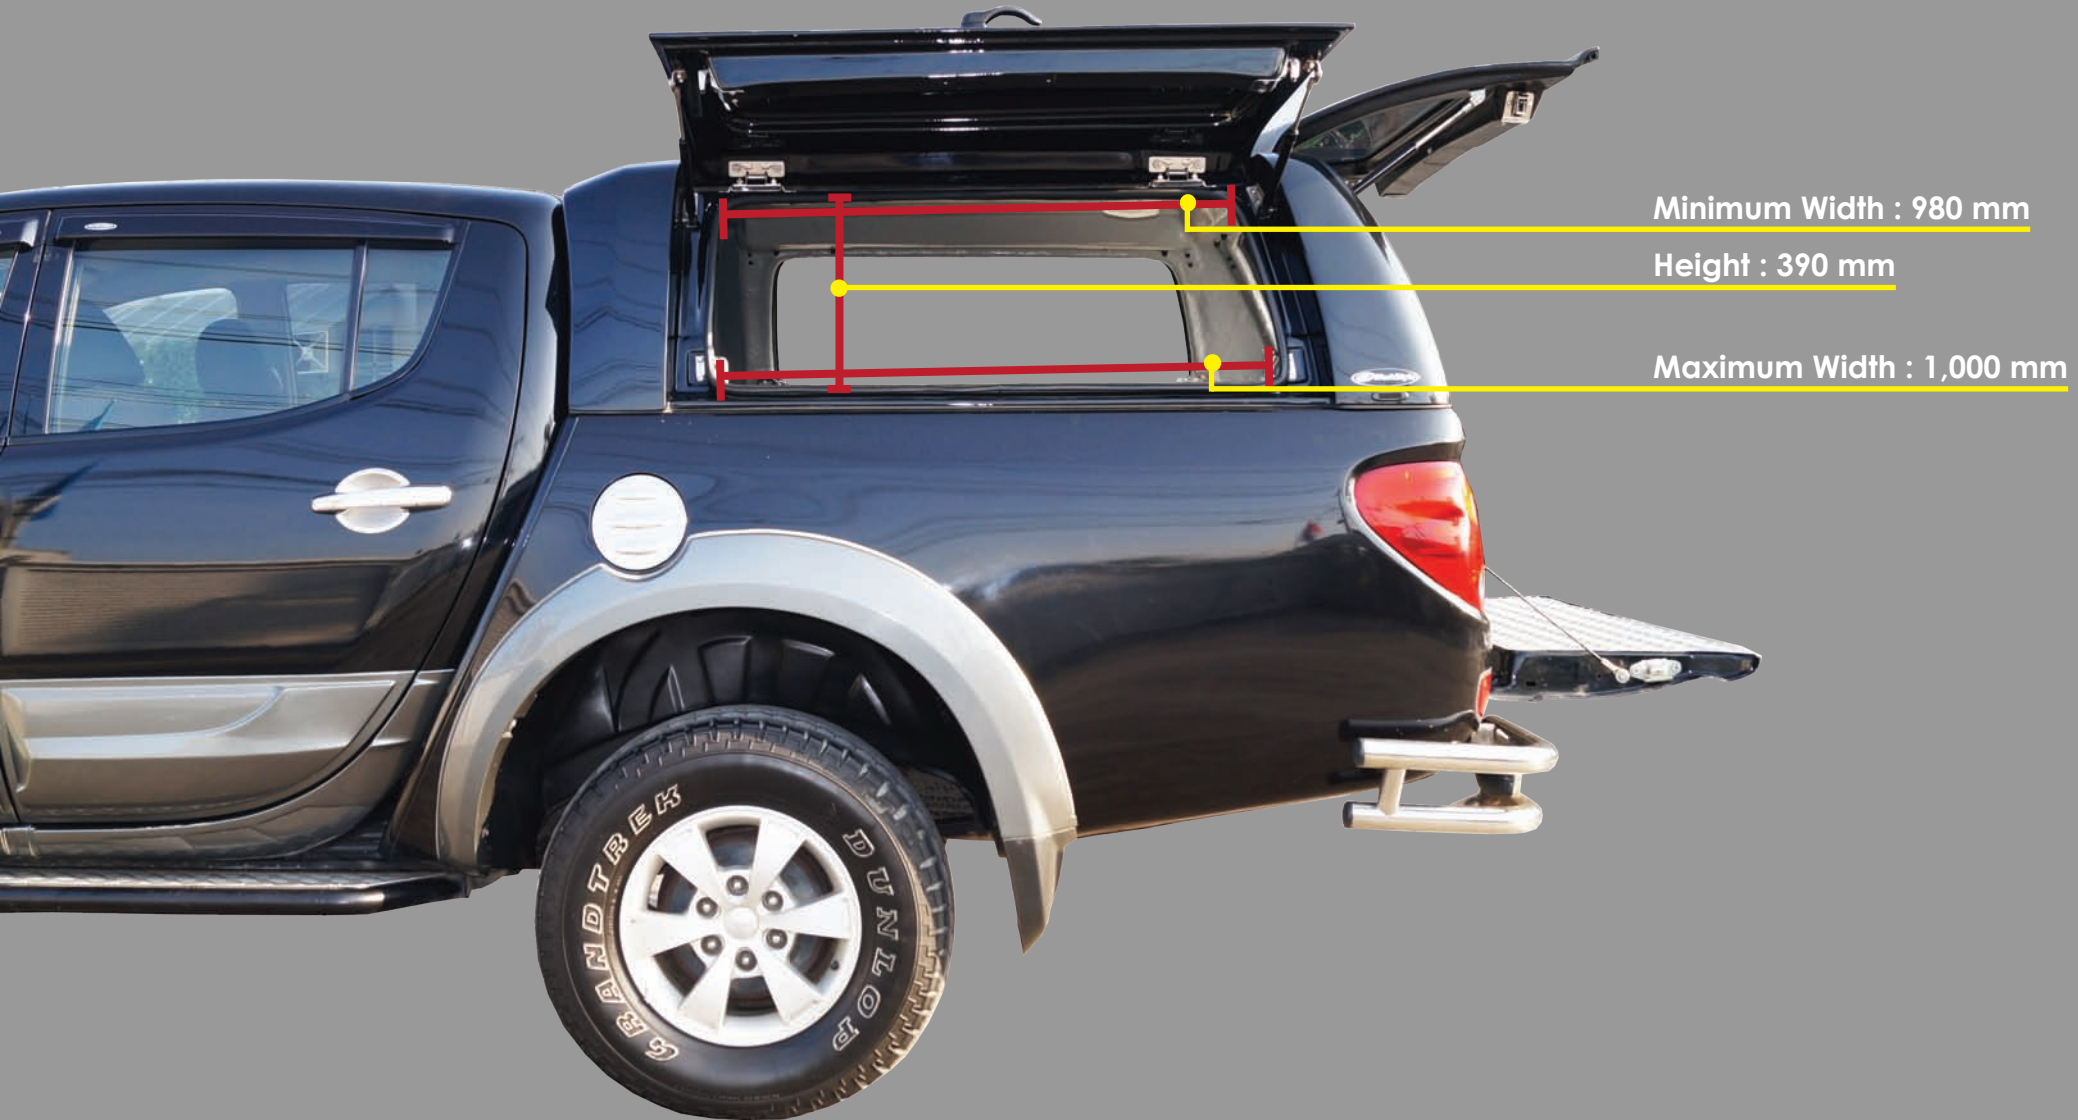

Minimum Width : 980 mm

Maximum Width : 1,160 mm

Tailgate Frame Height : 860 mm

Internal Height : 960 mm

Minimum Width : 980 mm

Height : 390 mm

Maximum Width : 1,000 mm

**Old Mitsubishi L200.MK.6 (MN Triton) Long bed Dbl-Cab**